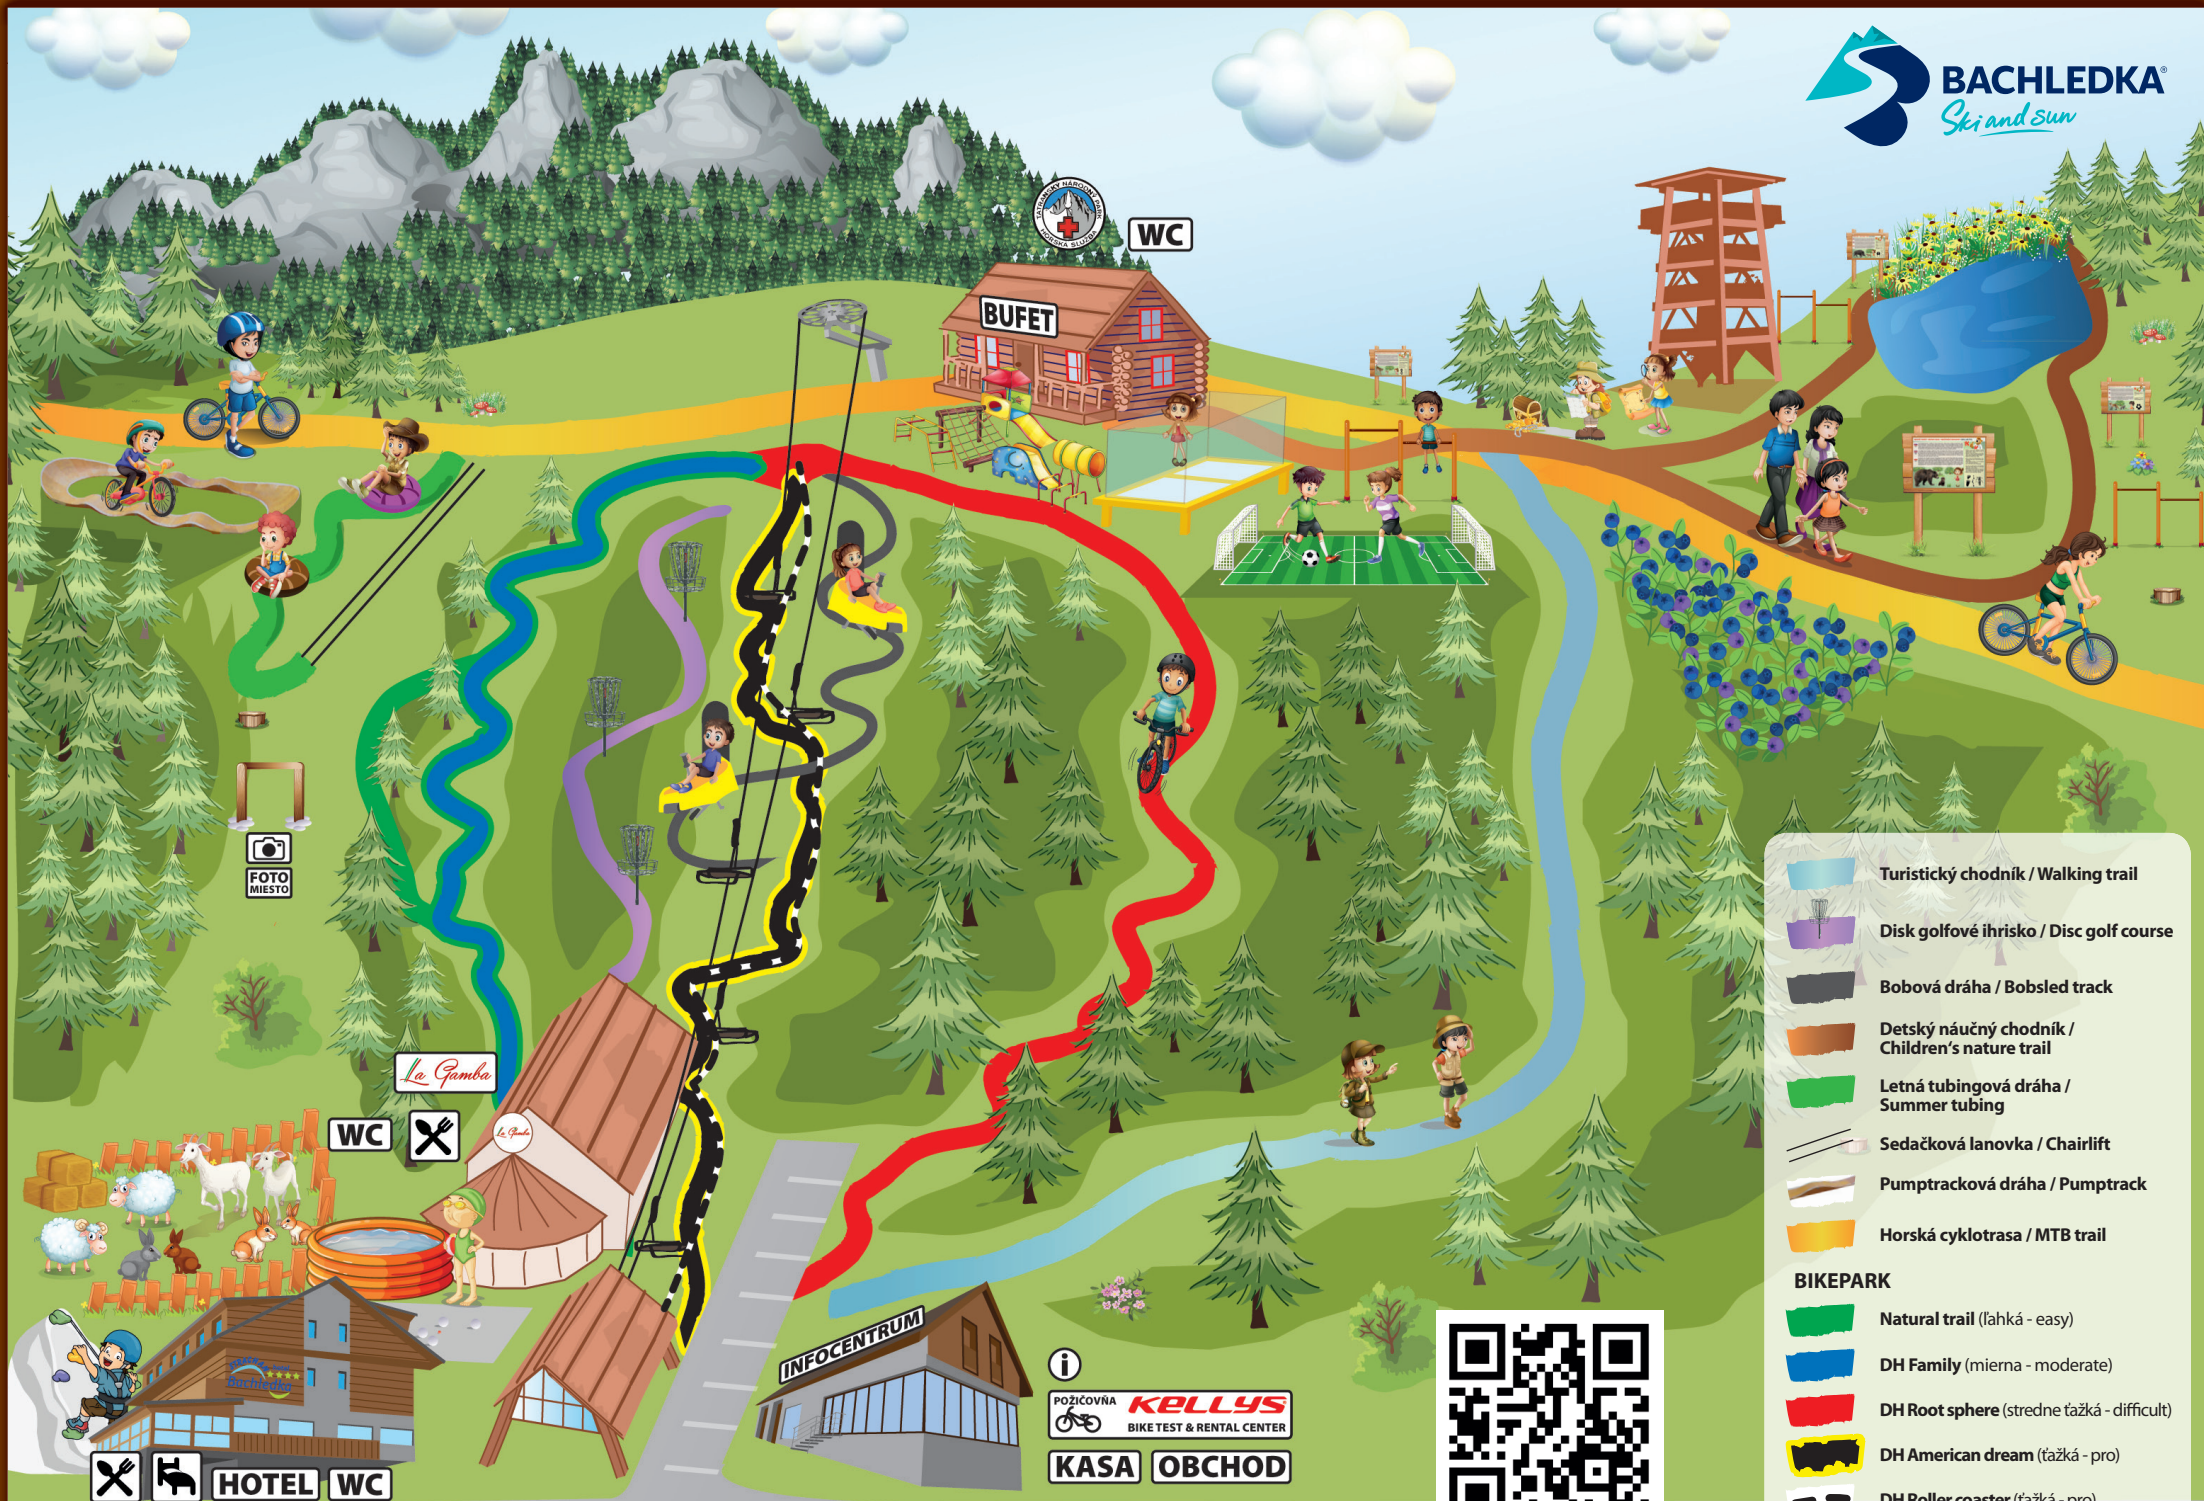

## Denný zážitkový lístok / Daily adventure ticket

### Celodenný lístok/ Daily ticket

Druh lístka/ Ticket type	Dospelý/ Adult	Dieťa/senior Children/ Pensioner	Dospelý Adult	20,00 €
jednosmerná jazda (hore) one-way ride (up)	6,00 €	4,00 €	Dieťa / Senior Children / Senior	15,00 €
obojsmerná jazda (hore-dole) two-way ride (up-down)	7,00 €	5,00 €	Malá rodina / Small family (2x dospelý / adult + 1x dieťa / child)	50,00 €
4 hodinový 4 hours	12,00 €	10,00 €	Stredná rodina / Medium family (2x dospelý / adult + 2x dieťa / child)	60,00 €
1-dňový 1 day	15,00 €	12,00 €	Veľká rodina / Big family (2x dospelý / adult + 3x dieťa / child)	70,00 €
2-dňový 2 days	25,00 €	20,00 €	Cena lístka zahŕňa: obojsmernú jazdu lanovkou, 3x jazdu na bobovej dráhe, tubing, discgolf – 1 hra, vstup do spider parku – 1 prechod.	
3-dňový 3 days	35,00 €	28,00 €	Ticket price includes: two-way cable car ride, 3x ride on Bob-sled track, tubing, discgolf – 1 game, entrance to the spider park – one way.	
sezónny lístok season ticket	130,00 €	100,00 €		

## BACHLEDOVA DOLINA, ŽDIAR Leto plné dobrodružstiev!

-  Turistický chodník / Walking trail
-  Disk golfové ihrisko / Disc golf course
-  Bobová dráha / Bobsled track
-  Dětský náučný chodník / Children's nature trail
-  Letná tubingová dráha / Summer tubing
-  Sedačková lanovka / Chairlift
-  Pumptracková dráha / Pumptrack
-  Horská cyklotrasa / MTB trail
- BIKEPARK**
-  Natural trail (láhká - easy)
-  DH Family (mierna - moderate)
-  DH Root sphere (stredne ťažká - difficult)
-  DH American dream (ťažká - pro)
-  DH Roller coaster (ťažká - pro)